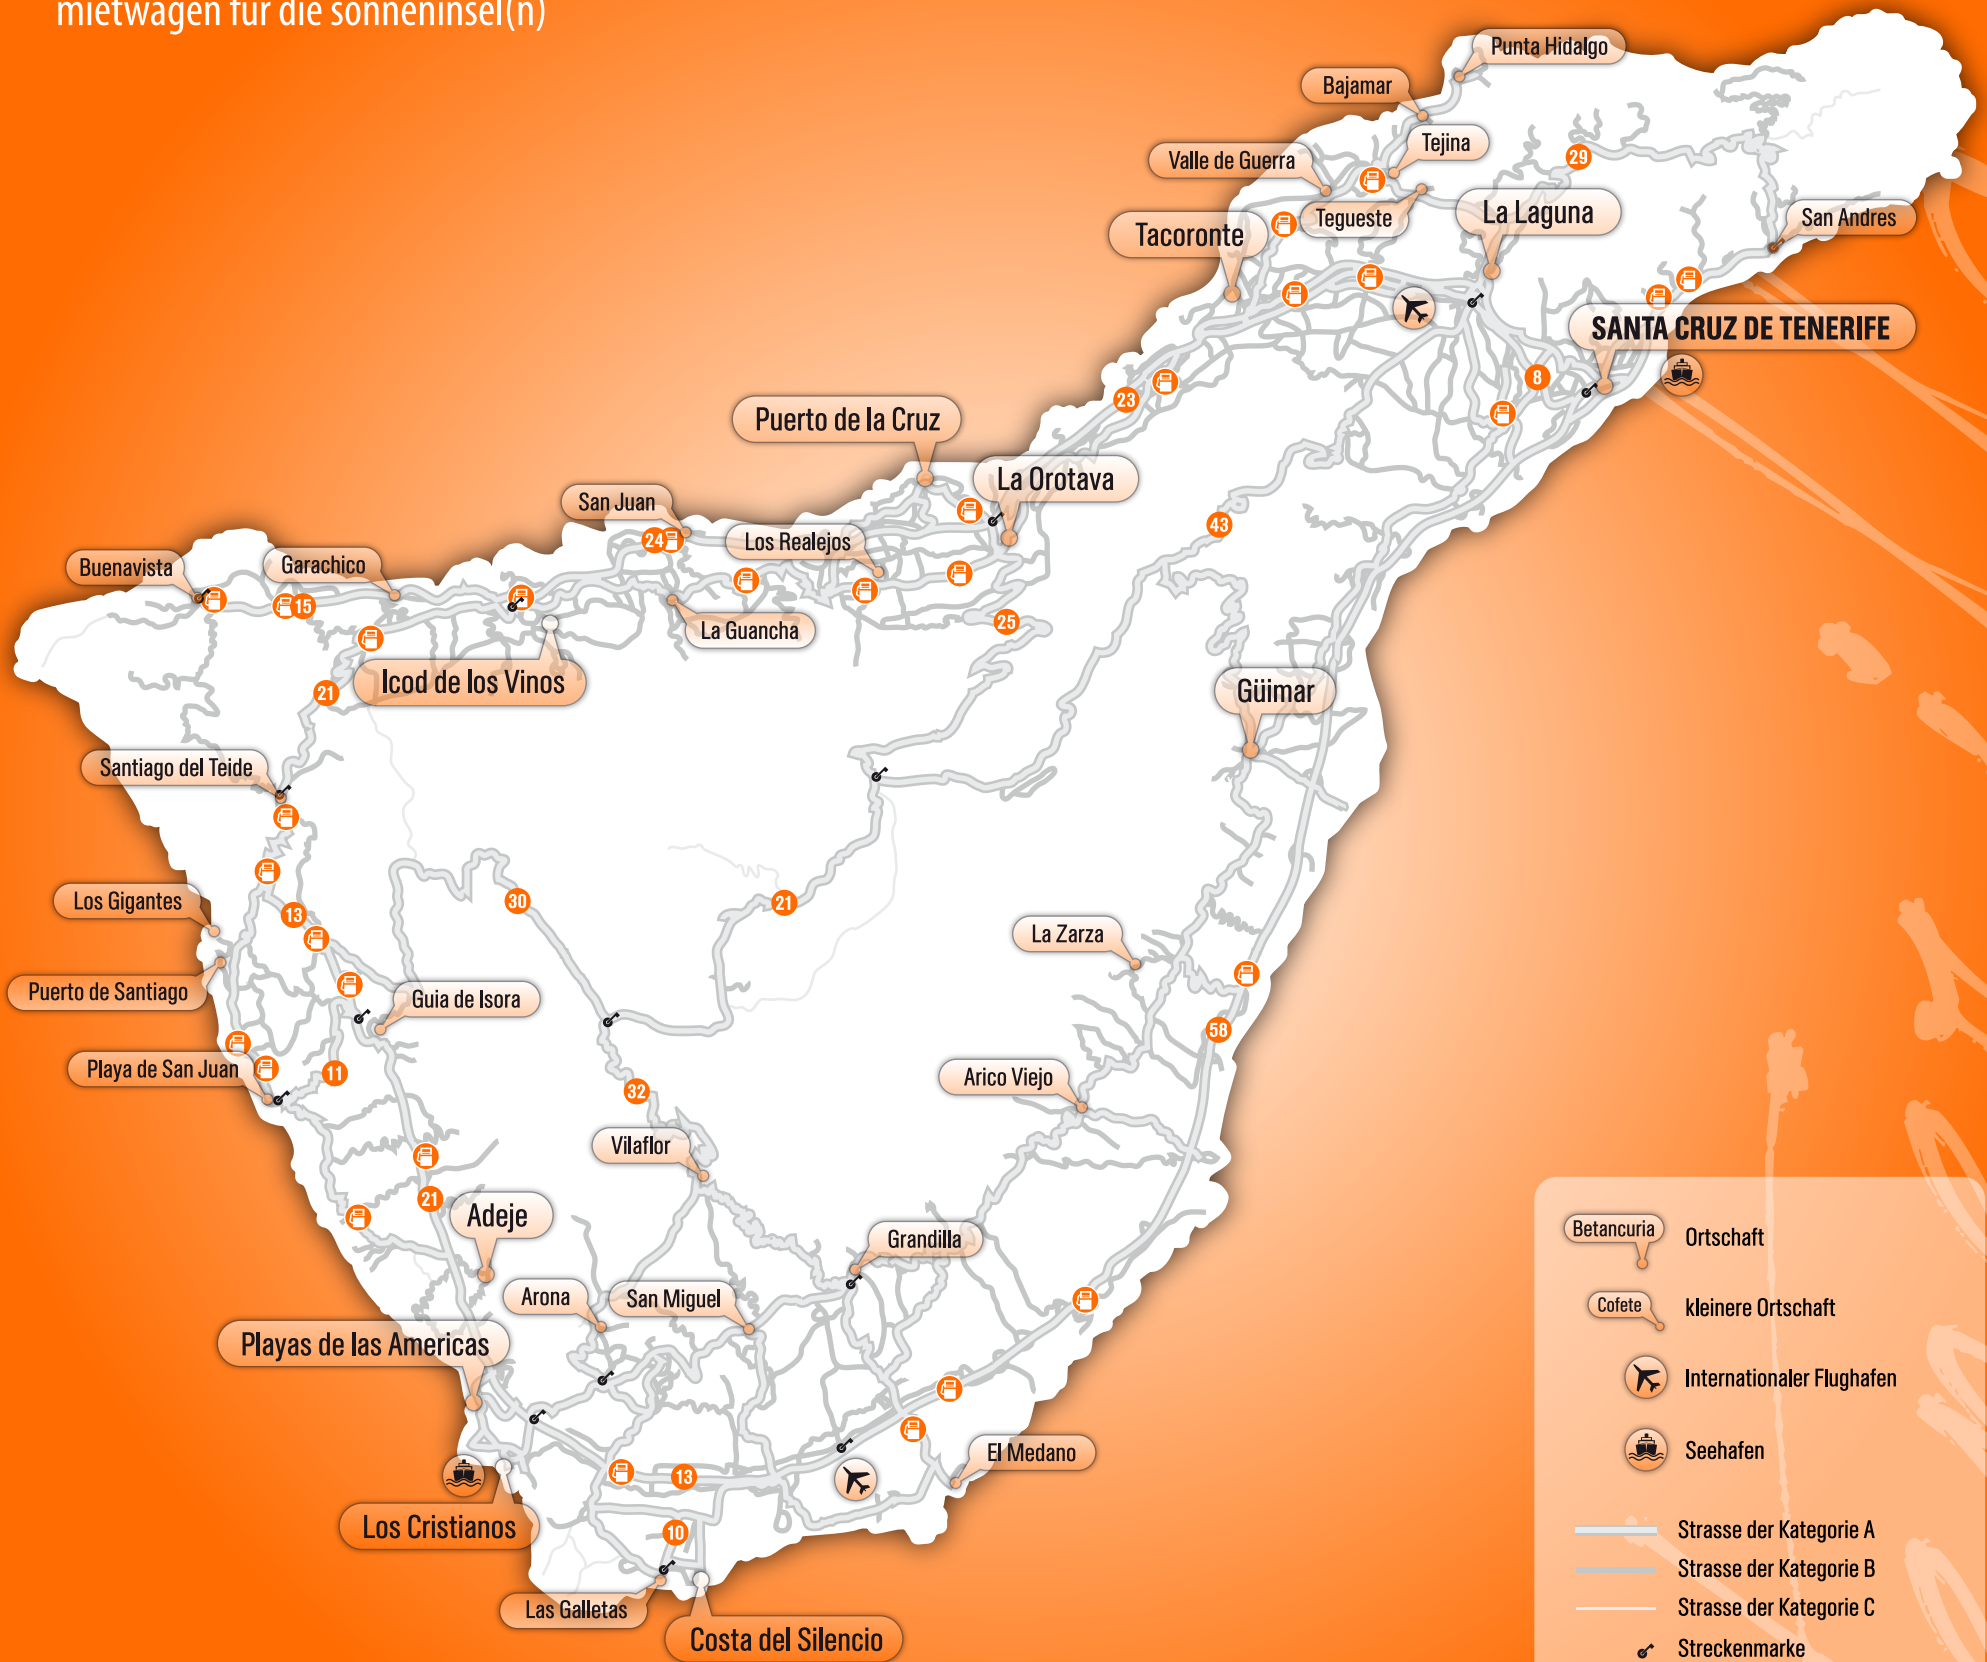

fuertecars^{DE}

mietwagen für die sonneninsel(n)

	Ortschaft
	Kleinere Ortschaft
	Internationaler Flughafen
	Seehafen
	Strasse der Kategorie A
	Strasse der Kategorie B
	Strasse der Kategorie C
	Streckenmarke
	Strassenkilometer
	Tankstelle